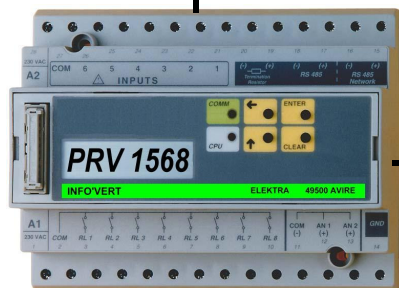

INFOVERT Afficheur, Alarmes - Enregistreur de puissance 10 min en tarif vert

Niveau d'utilisation 1

Compteur EDF tarif vert

Jusqu'à 500 mètres

INFO'VERT

ALARMES -DELESTAGE

Niveau d'utilisation 2

INFO'VERT Windows

Liaison RS485 2000 mètres max