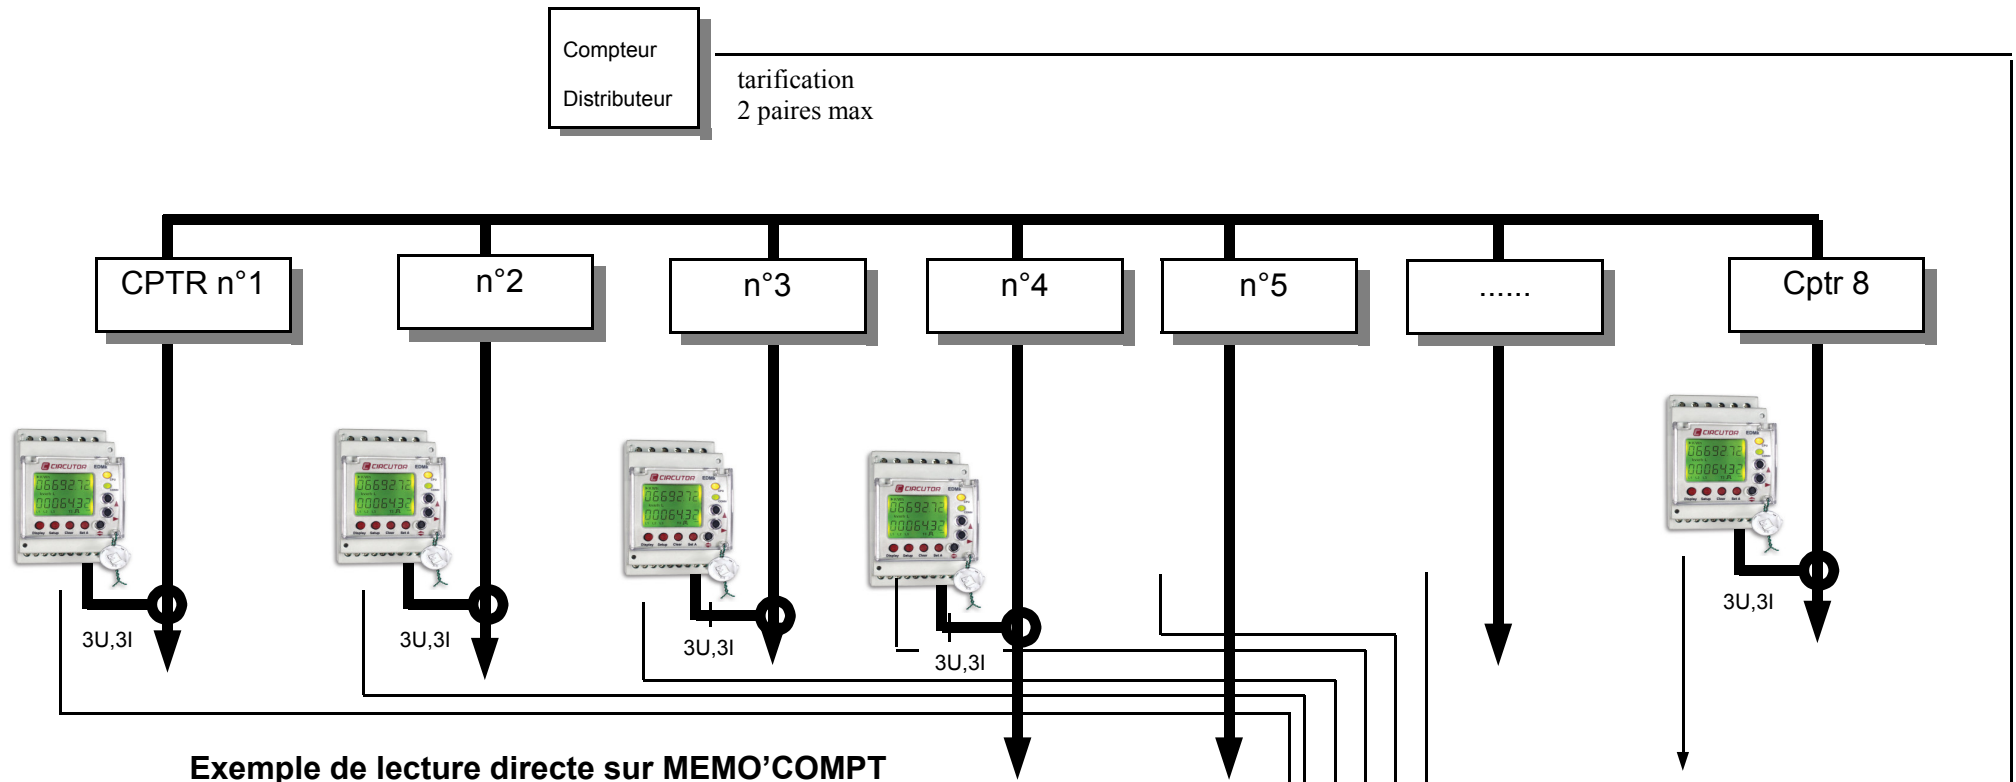

FERME ILE SAINT AUBIN

Exemple de lecture directe sur MEMO'COMPT

Avril Exemple	kWh Pleine		kWh creuse
Compteur n° 1	567		121
Compteur n° 2	213		244
Compteur n° 3	456		211
	213		147
	147		98
	254		58
Compteur n° 8	780		365

Avec 1 MEMOCOMPT et son boîtier supplémentaire CVMR10, on peut comptabiliser 6+10=16 entrées de compteur Mono.

ELEKTRA

49500 AVIRE

Tél : 02 41 61 36 96

Fax : 02 41 61 30 02

www.elektra.fr