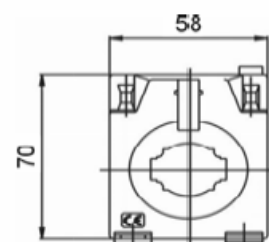

## TC sortie 5 A

**Mesure d'un courant de 40 à 4000 A.  
Classe 0,5**

- Pour des câbles de diamètre 20 à 63 mm
- Pour des barres de 15\*10 mm à 80\*30 mm
- Rapport de 40/5 à 3000/5
- Puissance disponible de 1 à 30 VA
- Classes 0,5 ; 1 ; 3
- Spécialement conçus pour leur faible encombrement dans les armoires.

CODE	TYPE	A	PUISSANCE DISPONIBLE (VA)			Barres et câbles
			Classe 0,5	Classe 1	Classe 3	
M70311	TC5	40/5			1,5	Bus Bar 25*5 mm  Diamètre câble 20 mm
M70312	TC5	50/5			3	
M70313	TC5	60/5		1,25	3,5	
M70314	TC5	75/5		2	3,5	
M70315	TC5	100/5	1,5	2,5	3,75	
M70316	TC5	125/5	1,75	3,5	5	
M70317	TC5	150/5	2,5	3,5	5	
M70318	TC5	200/5	3,75	5	5	
M70319	TC5	250/5	5	7,5	7,5	
M70322	TC5.2	125/5		1	1,5	Bus Bar 20*12 mm 25*10 mm 30*10 mm  Diamètre câble 22 mm
M70323	TC5.2	150/5	1	1,75	2,5	
M70324	TC5.2	200/5	1,5	2,75	3,75	
M70325	TC5.2	250/5	2,5	3,25	3,75	
M70326	TC5.2	300/5	2,5	3,25	4	
M70327	TC5.2	400/5	3	3,75	5	
M70328	TC5.2	500/5	3,5	3,75	5	
M70329	TC5.2	600/5	3,75	5	7,5	
M70341	TC6.2	100/5	1,75	3,75	7,5	
M70342	TC6.2	125/5	3,75	7,5	10	
M70343	TC6.2	150/5	5	7,5	10	
M70344	TC6.2	200/5	7,5	10	10	
M70345	TC6.2	250/5	7,5	10	15	
M70346	TC6.2	300/5	10	10	15	
M70347	TC6.2	400/5	10	10	15	
M70348	TC6.2	500/5	15	15	20	
M70349	TC6.2	600/5	15	20	25	