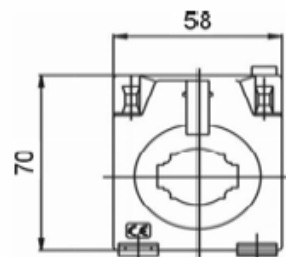

## TC sortie 5 A

**Mesure d'un courant de 40 à 4000 A.  
Classe 0,5**

- Pour des câbles de diamètre 20 à 63 mm
- Pour des barres de 15\*10 mm à 80\*30 mm
- Rapport de 40/5 à 3000/5
- Puissance disponible de 1 à 30 VA
- Classes 0,5 ; 1 ; 3
- Spécialement conçus pour leur faible encombrement dans les armoires.

CODE	TYPE	A	PUISSANCE DISPONIBLE (VA)			Barres et câbles
			Classe 0,5	Classe 1	Classe 3	
M70311	TC5	40/5			1,5	Bus Bar 25*5 mm  Diamètre câble 20 mm
M70312	TC5	50/5			3	
M70313	TC5	60/5		1,25	3,5	
M70314	TC5	75/5		2	3,5	
M70315	TC5	100/5	1,5	2,5	3,75	
M70316	TC5	125/5	1,75	3,5	5	
M70317	TC5	150/5	2,5	3,5	5	
M70318	TC5	200/5	3,75	5	5	
M70319	TC5	250/5	5	7,5	7,5	
M70322	TC5.2	125/5		1	1,5	Bus Bar 20*12 mm 25*10 mm 30*10 mm  Diamètre câble 22 mm
M70323	TC5.2	150/5	1	1,75	2,5	
M70324	TC5.2	200/5	1,5	2,75	3,75	
M70325	TC5.2	250/5	2,5	3,25	3,75	
M70326	TC5.2	300/5	2,5	3,25	4	
M70327	TC5.2	400/5	3	3,75	5	
M70328	TC5.2	500/5	3,5	3,75	5	
M70329	TC5.2	600/5	3,75	5	7,5	
M70341	TC6.2	100/5	1,75	3,75	7,5	
M70342	TC6.2	125/5	3,75	7,5	10	
M70343	TC6.2	150/5	5	7,5	10	
M70344	TC6.2	200/5	7,5	10	10	
M70345	TC6.2	250/5	7,5	10	15	
M70346	TC6.2	300/5	10	10	15	
M70347	TC6.2	400/5	10	10	15	
M70348	TC6.2	500/5	15	15	20	
M70349	TC6.2	600/5	15	20	25	