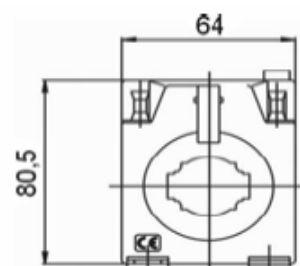

## TC sortie 5 A

**Mesure d'un courant de 40 à 4000 A.  
Classe 0,5**

- Pour des câbles de diamètre 20 à 63 mm
- Pour des barres de 15\*10 mm à 80\*30 mm
- Rapport de 40/5 à 3000/5
- Puissance disponible de 1 à 30 VA
- Classes 0,5 ; 1 ; 3
- Spécialement conçus pour leur faible encombrement dans les armoires.

CODE	TYPE	A	PUISSANCE DISPONIBLE (VA)			Barres et câbles
			Classe 0,5	Classe 1	Classe 3	
M70311	TC5	40/5			1,5	Bus Bar 25*5 mm  Diamètre câble 20 mm
M70312	TC5	50/5			3	
M70313	TC5	60/5		1,25	3,5	
M70314	TC5	75/5		2	3,5	
M70315	TC5	100/5	1,5	2,5	3,75	
M70316	TC5	125/5	1,75	3,5	5	
M70317	TC5	150/5	2,5	3,5	5	
M70318	TC5	200/5	3,75	5	5	
M70319	TC5	250/5	5	7,5	7,5	
M70322	TC5.2	125/5		1	1,5	Bus Bar 20*12 mm 25*10 mm 30*10 mm  Diamètre câble 22 mm
M70323	TC5.2	150/5	1	1,75	2,5	
M70324	TC5.2	200/5	1,5	2,75	3,75	
M70325	TC5.2	250/5	2,5	3,25	3,75	
M70326	TC5.2	300/5	2,5	3,25	4	
M70327	TC5.2	400/5	3	3,75	5	
M70328	TC5.2	500/5	3,5	3,75	5	
M70329	TC5.2	600/5	3,75	5	7,5	
M70341	TC6.2	100/5	1,75	3,75	7,5	
M70342	TC6.2	125/5	3,75	7,5	10	
M70343	TC6.2	150/5	5	7,5	10	
M70344	TC6.2	200/5	7,5	10	10	
M70345	TC6.2	250/5	7,5	10	15	
M70346	TC6.2	300/5	10	10	15	
M70347	TC6.2	400/5	10	10	15	
M70348	TC6.2	500/5	15	15	20	
M70349	TC6.2	600/5	15	20	25	